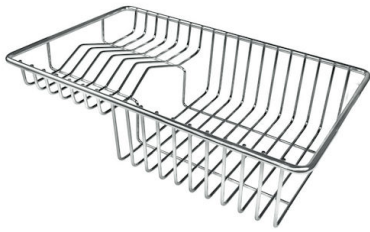

SISTEMA SALVASPAZIO

Piletta e sifone sono studiati per lasciare il maggior spazio possibile nella zona sotto-lavello, sempre più utile oggi con i sistemi di raccolta differenziata.

VASCA A RAGGIO STRETTO

Vasche con forme squadrate dal design moderno e con aumentata capienza. Per un'estetica minimal coniugata con la massima praticità.

PILETTA SPACE

Grazie al tappo in acciaio inox dona allo scarico un aspetto minimal. Space ha inoltre un ingombro limitato e permette l'ottimale utilizzo del vano sottolavello.

DETTAGLI

Bordo Installazione	Sottotop
Materiale	Acciaio inox AISI 304
Texture	Spazzolato
Base	80 cm
Dimensioni	750x440 mm
Dotazioni standard	Ganci di fissaggio, guarnizione, piletta, troppo-pieno e sifone, Imballo in scatola
Fori Mixer	Nessun foro di serie
Foro incasso	Vedi scheda tecnica
Gocciolatoio	No
Larghezza	75 cm
Misura vasca	710 x 400 mm
Numero vasche	1 vasca
Piletta	Piletta SPACE 3,5"

ACCESSORI OPZIONALI

Cestello portapiatti inox

8100 303

* solo in abbinamento con l'accessorio
8644 101

Cestello portapiatti inox

8100 201

Griglia portapiatti inox

8100 154