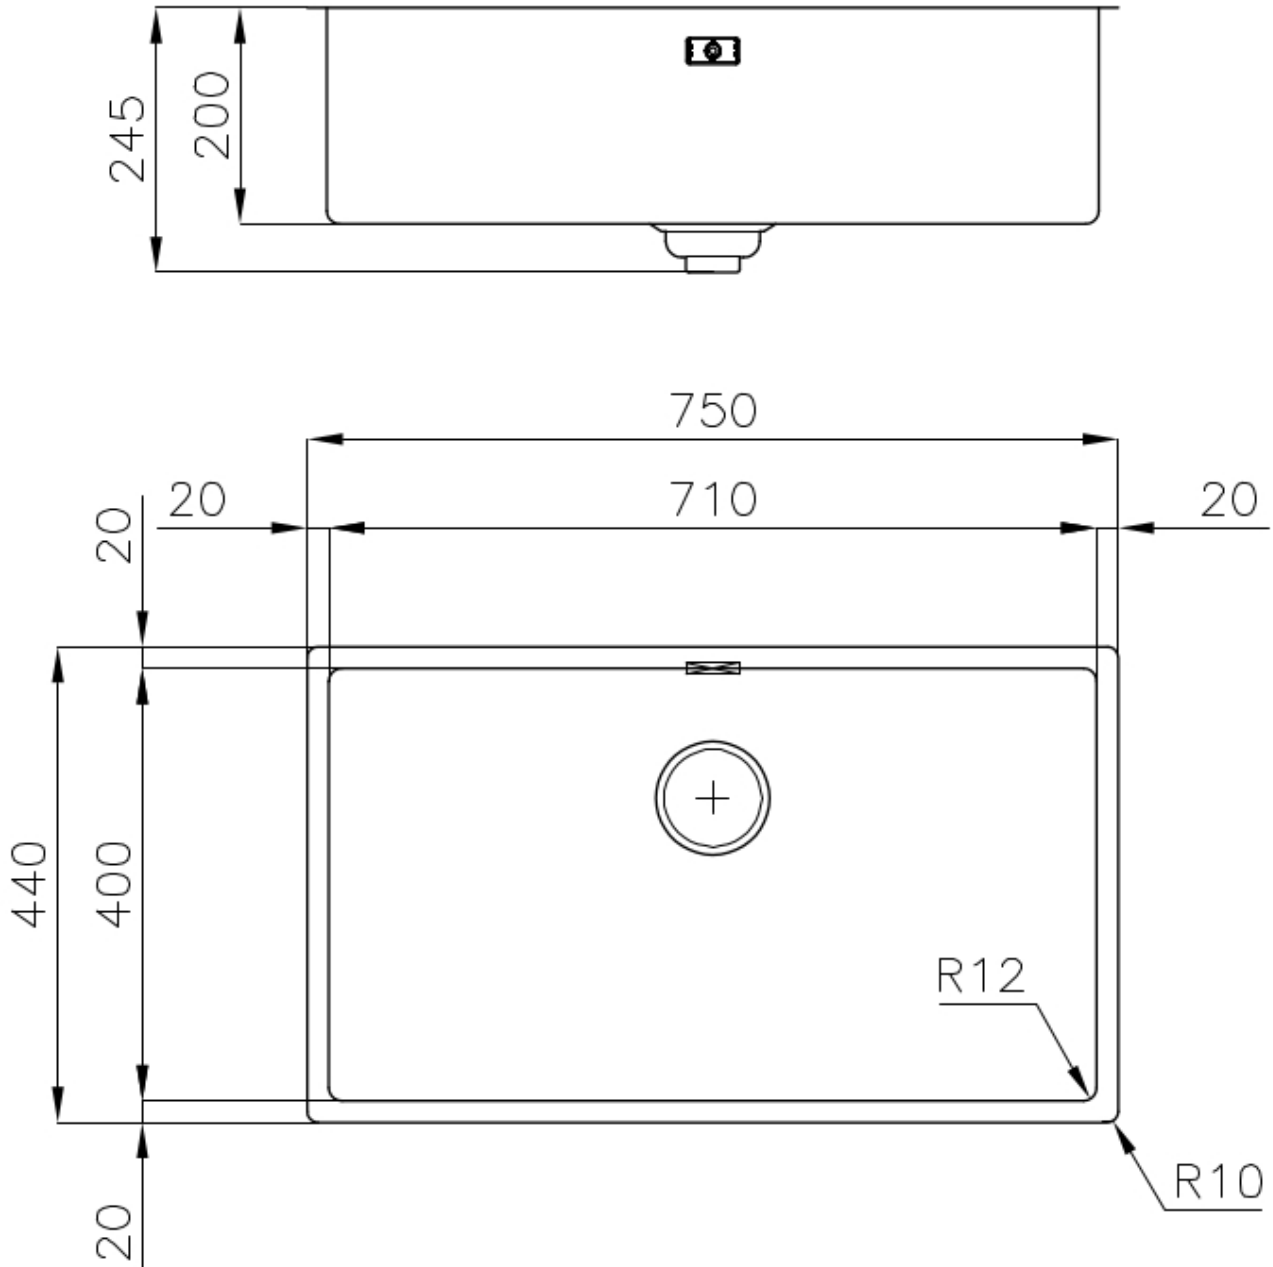

Note:

Poiché il prodotto è costituito da un'unica superficie d'acciaio senza giunture e senza interstizi, non è consentito l'uso del tritarifiuti e della piletta con controllo automatico.

DATI TECNICI